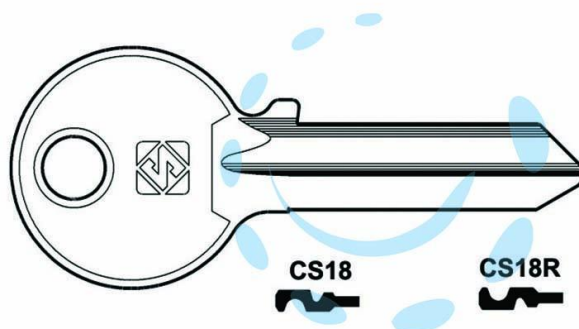

CHIAVI PER CILINDRI CISA 5 SPINE GRANDI - CS18R SX

Cod.

367820

## DESCRIZIONE

in ottone nichelato, profilo dorsato