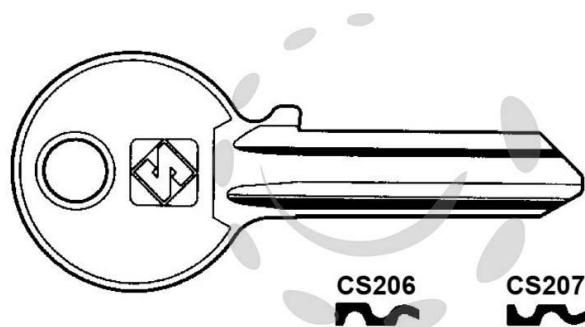

CHIAVI PER CILINDRI CISA 5 SPINE GRANDI - CS206 DX

Cod.

51965

## DESCRIZIONE

in ottone nichelato, profilo dorsato, utilizzo principale: per lucchetti da mm.50-60