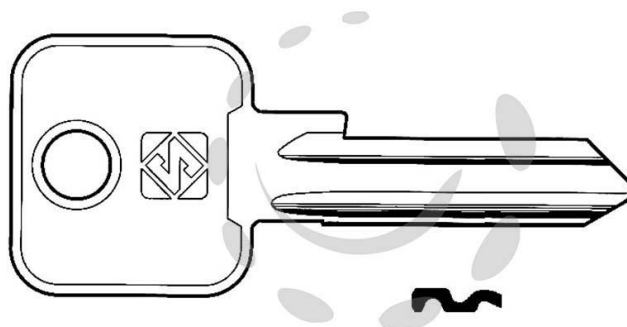

CHIAVI PER CILINDRI CISA 5 SPINE GRANDI CS46 - CS46
DX

Cod.

187909

DESCRIZIONE

in ottone nichelato, profilo dorsato, utilizzo principale: per lucchetti mm.50-60