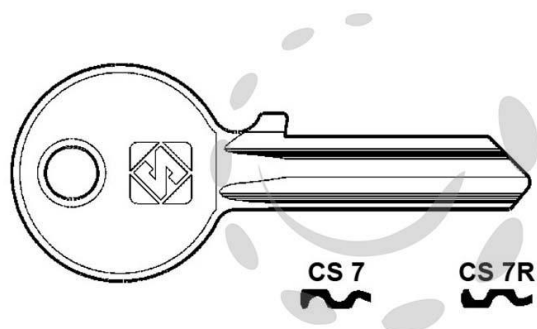

CHIAVI PER CILINDRI CISA 5 SPINE PICCOLE - CS7 DX

Cod.

51859

DESCRIZIONE

in ottone nichelato, utilizzo principale: per lucchetti da mm.40