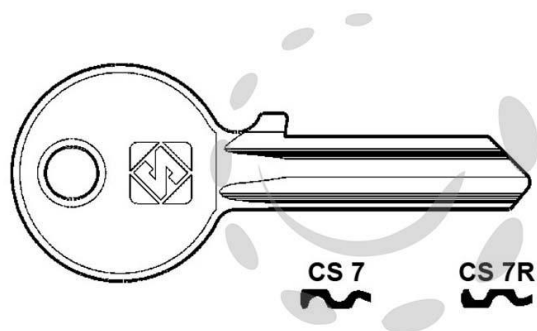

CHIAVI PER CILINDRI CISA 5 SPINE PICCOLE - CS7 DX

Cod.

51859

DESCRIZIONE

in ottone nichelato, utilizzo principale: per lucchetti da mm.40