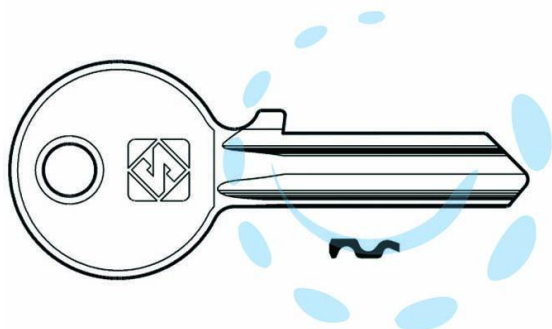

**CHIAVI PER CILINDRI CISA 5 SPINE PICCOLE CS7 IN ACC.
NICH. - CS7 DX**

Cod.

362030

DESCRIZIONE

in acciaio nichelato, utilizzo principale: per lucchetti da mm.40