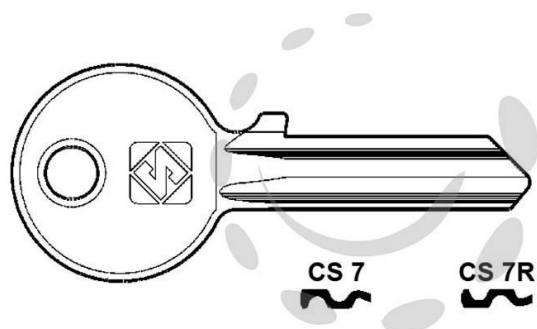

CHIAVI PER CILINDRI CISA 5 SPINE PICCOLE - CS7R SX

Cod.

51866

DESCRIZIONE

in ottone nichelato, utilizzo principale: per lucchetti da mm.40