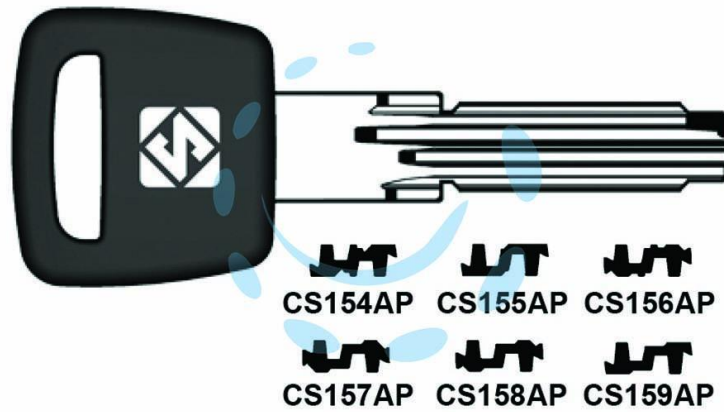

CHIAVI PER CILINDRI CISA 6+7 SPINE PROFILO PIATTO -
CS157AP

Cod.

275712

DESCRIZIONE

in ottone nichelato, profilo dorsato, testa in plastica, per cilindri di sicurezza