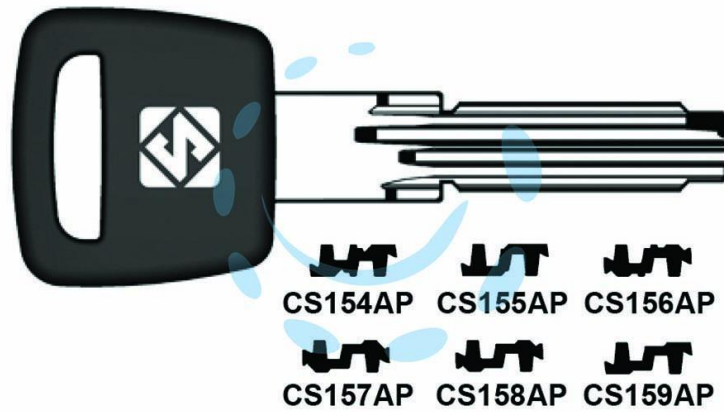

CHIAVI PER CILINDRI CISA 6+7 SPINE PROFILO PIATTO -
CS159AP

Cod.

275736

DESCRIZIONE

in ottone nichelato, profilo dorsato, testa in plastica, per cilindri di sicurezza