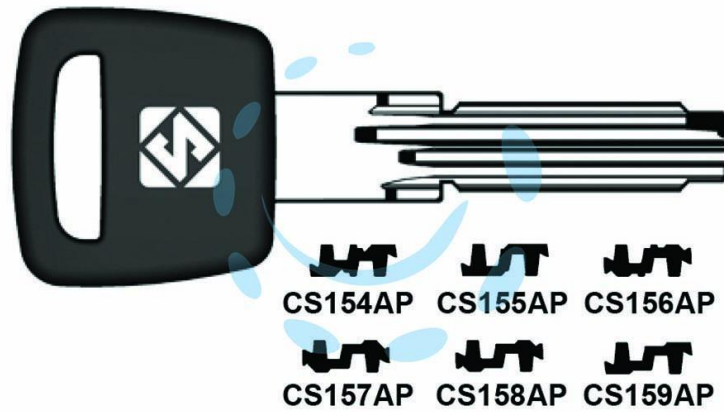

CHIAVI PER CILINDRI CISA 6+7 SPINE PROFILO PIATTO -  
CS159AP

Cod.

275736

## DESCRIZIONE

in ottone nichelato, profilo dorsato, testa in plastica, per cilindri di sicurezza