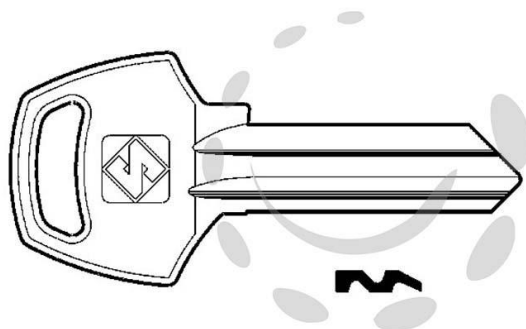

CHIAVI PER CILINDRI CORBIN 5 SPINE GRANDI CB1 - CB1
DX

Cod.

51477

DESCRIZIONE

in ottone nichelato, profilo dorsato, utilizzo principale: per lucchetti