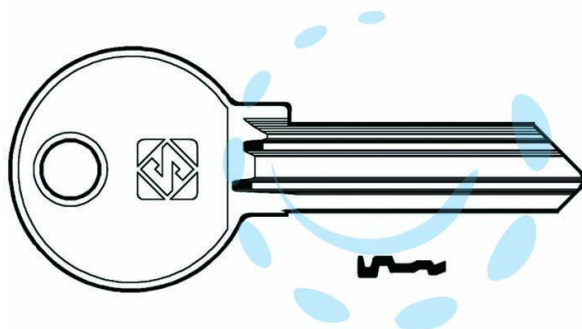

CHIAVI PER CILINDRI CORBIN 5 SPINE GRANDI CB101R -
CB101R SX

Cod.

367691

DESCRIZIONE

in acciaio nichelato, profilo dorsato