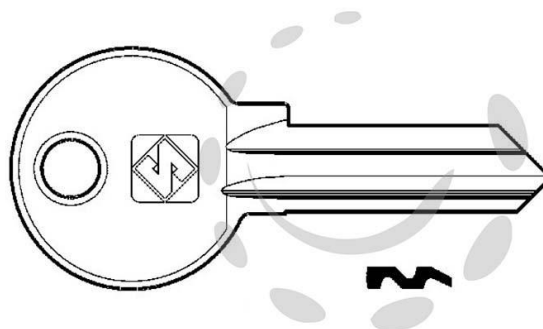

CHIAVI PER CILINDRI CORBIN 5 SPINE GRANDI CB8 - CB8  
DX

Cod.

51545

## DESCRIZIONE

in ottone nichelato