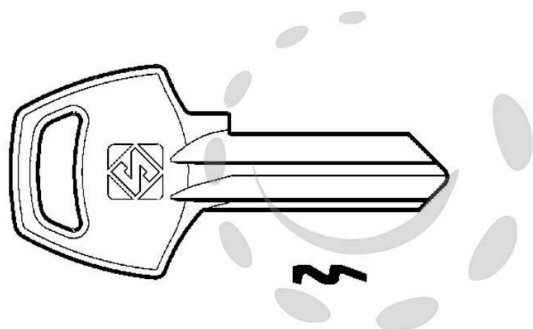

CHIAVI PER CILINDRI CORBIN 5 SPINE PICCOLE CB3 -  
CB3 DX

Cod.

51491

## DESCRIZIONE

in ottone nichelato, utilizzo principale: per lucchetti e cilindri per mobili