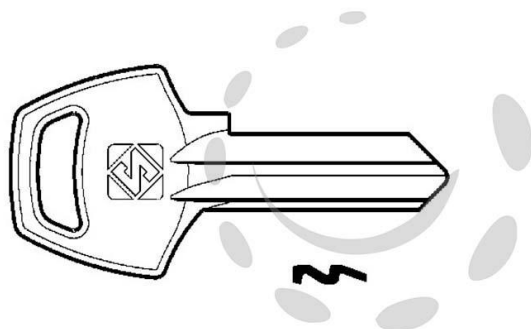

**CHIAVI PER CILINDRI CORBIN 5 SPINE PICCOLE CB3 -
CB3 DX**

Cod.

51491

DESCRIZIONE

in ottone nichelato, utilizzo principale: per lucchetti e cilindri per mobili