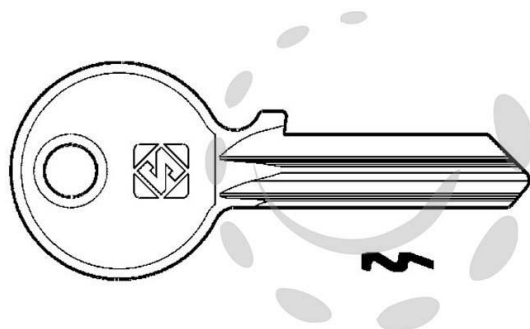

CHIAVI PER CILINDRI CORBIN 5 SPINE PICCOLE CB85 -
CB85 DX

Cod.

187770

DESCRIZIONE

in ottone nichelato