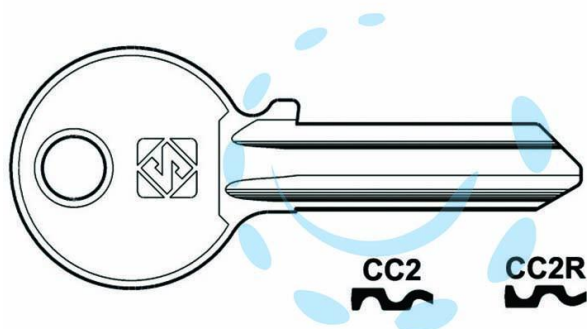

CHIAVI PER CILINDRI CORNI 5 SPINE GRANDI - CC2 DX

Cod.

367707

## DESCRIZIONE

in ottone nichelato, profilo dorsato