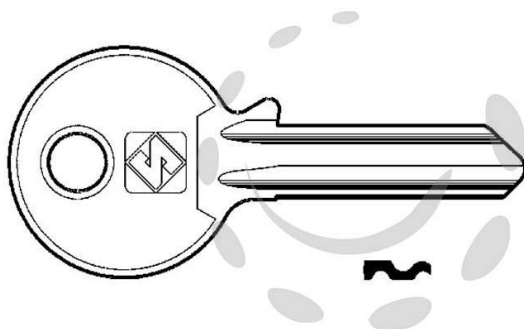

CHIAVI PER CILINDRI CORNI 5 SPINE PICCOLE CC1 - CC1
DX

Cod.

51583

DESCRIZIONE

in ottone nichelato, profilo dorsato