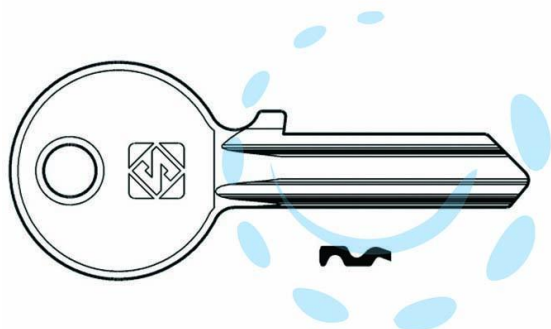

CHIAVI PER CILINDRI CORNI 5 SPINE PICCOLE CC8 - CC8
DX

Cod.

347679

DESCRIZIONE

in ottone nichelato