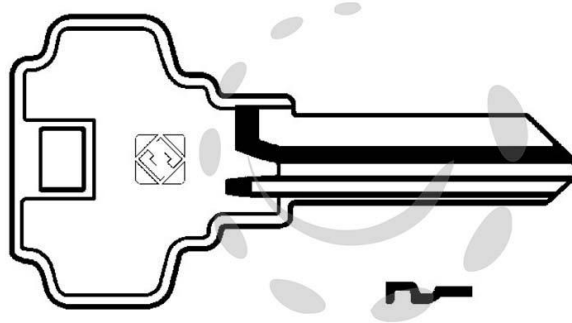

CHIAVI PER CILINDRI DEXTER 5 SPINE GRANDI DX1 - DX1  
DX

Cod.

52085

## DESCRIZIONE

in ottone nichelato, profilo dorsato