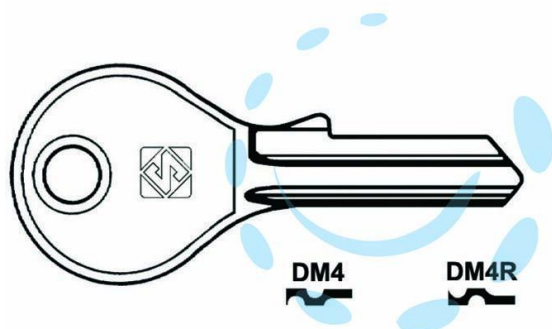

CHIAVI PER CILINDRI DOM 4-5 SPINE PICCOLE - DM4 DX

Cod.

361804

DESCRIZIONE

in acciaio nichelato, utilizzo principale: per cilindri per mobili