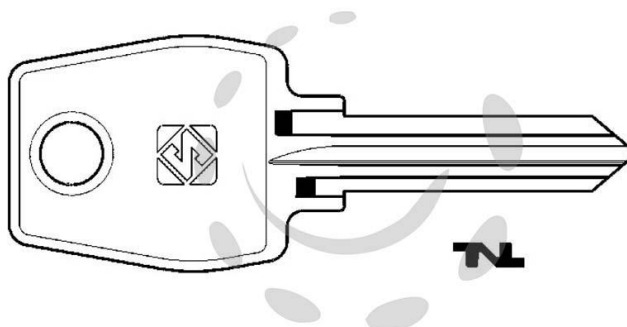

**CHIAVI PER CILINDRI EURO LOCKS 10 SPINE PICCOLE
EU1R - EU1R SX**

Cod.

188401

DESCRIZIONE

in acciaio nichelato