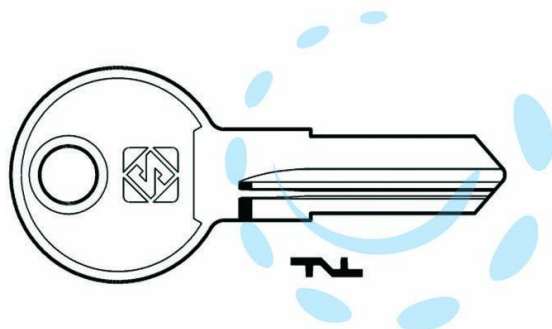

CHIAVI PER CILINDRI EURO LOCKS 5 SPINE PICCOLE
EU10R - EU10R SX

Cod.

361958

DESCRIZIONE

in acciaio nichelato, per serrature gravitazionali OMR