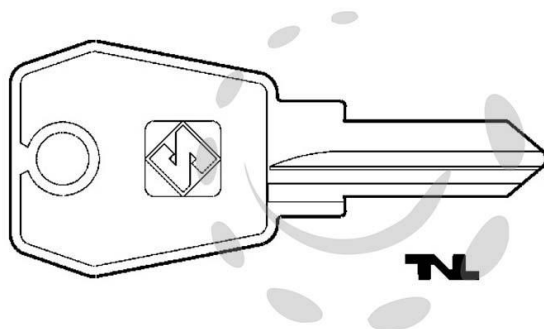

**CHIAVI PER CILINDRI EURO LOCKS 7 SPINE PICCOLE  
EU5R - EU5R SX**

Cod.

188418

## DESCRIZIONE

in ottone nichelato