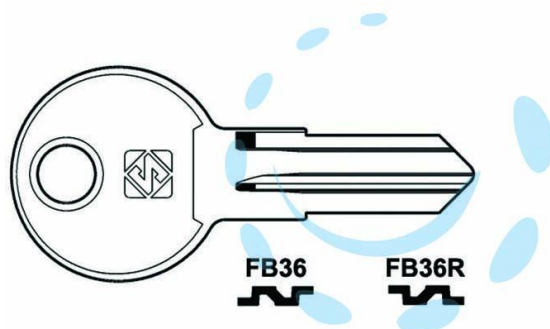

CHIAVI PER CILINDRI FAB 5 SPINE PICCOLE - FB36 DX

Cod.

361965

DESCRIZIONE

in ottone nichelato, per selettori BFT