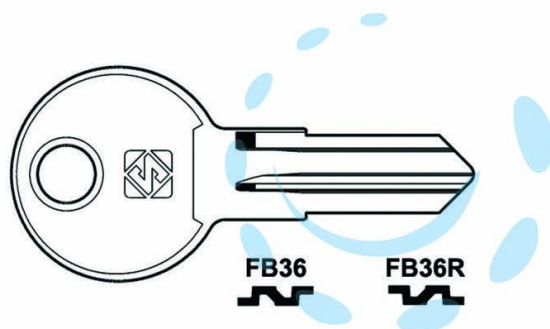

CHIAVI PER CILINDRI FAB 5 SPINE PICCOLE - FB36R SX

Cod.

361972

DESCRIZIONE

in ottone nichelato, per selettori BFT