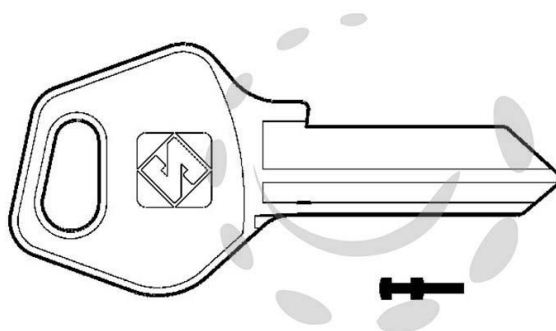

CHIAVI PER CILINDRI FASEM 4 SPINE GRANDI FM1 - FM1

Cod.

52412

DESCRIZIONE

in ottone nichelato