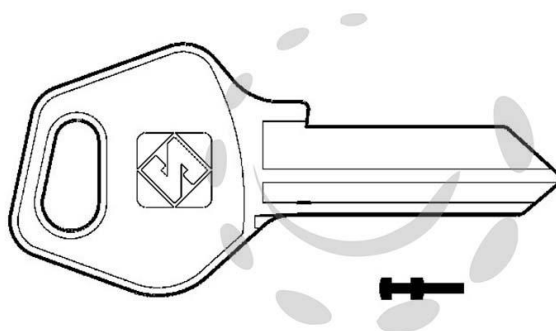

CHIAVI PER CILINDRI FASEM 4 SPINE GRANDI FM1 - FM1

Cod.

52412

## DESCRIZIONE

in ottone nichelato