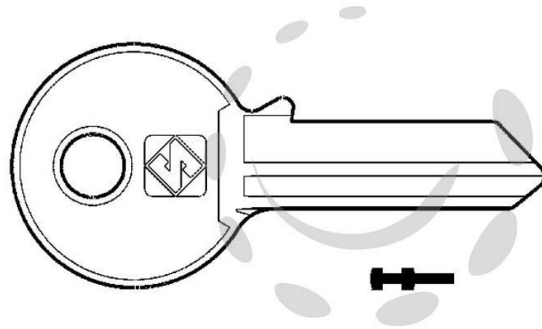

CHIAVI PER CILINDRI FASEM 4 SPINE GRANDI FM2 - FM2

Cod.

187923

## DESCRIZIONE

in ottone nichelato