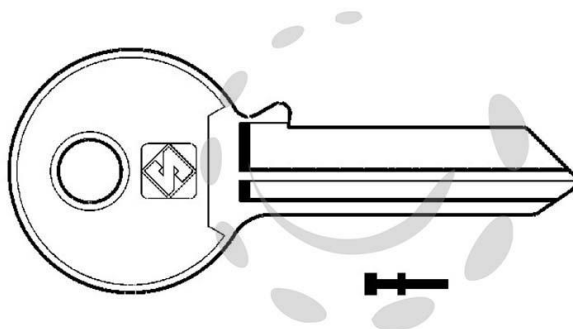

CHIAVI PER CILINDRI FASEM 5 SPINE GRANDI FM090 -  
FM090

Cod.

52405

## DESCRIZIONE

in ottone nichealto, utilizzo principale: per serrature serranda