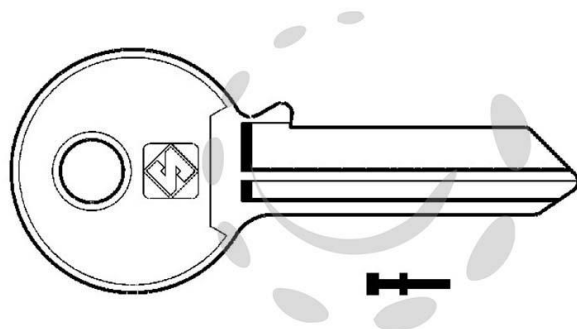

CHIAVI PER CILINDRI FASEM 5 SPINE GRANDI FM090 -
FM090

Cod.

52405

DESCRIZIONE

in ottone nichealto, utilizzo principale: per serrature serranda