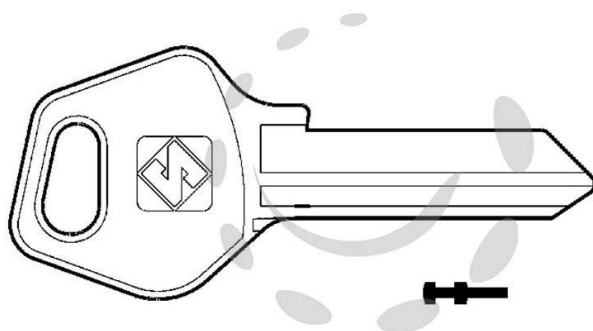

CHIAVI PER CILINDRI FASEM 5 SPINE GRANDI FM6 - FM6

Cod.

187930

## DESCRIZIONE

in ottone nichelato