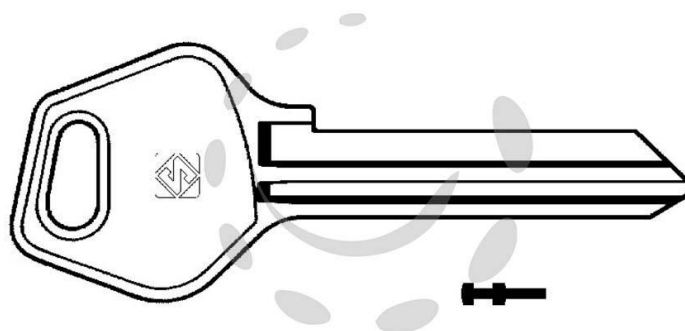

CHIAVI PER CILINDRI FASEM 6 SPINE GRANDI FM7 - FM7

Cod.

188425

DESCRIZIONE

in ottone nichelato