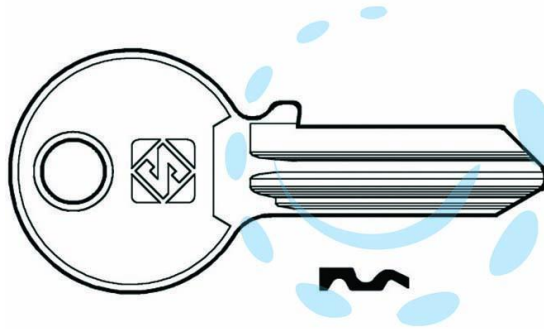

CHIAVI PER CILINDRI FF 4 SPINE GRANDI FF2 - FF2 DX

Cod.

347747

## DESCRIZIONE

in ottone nichelato