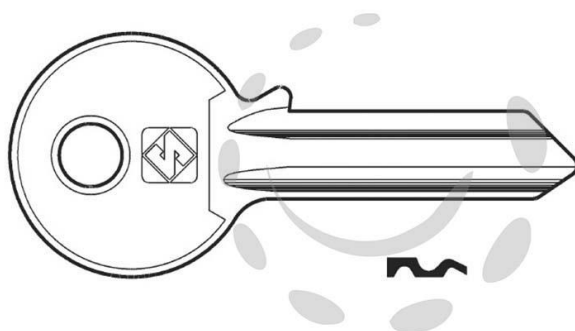

CHIAVI PER CILINDRI FF 5 SPINE GRANDI FF1 - FF1 DX

Cod.

275927

DESCRIZIONE

in ottone nichelato