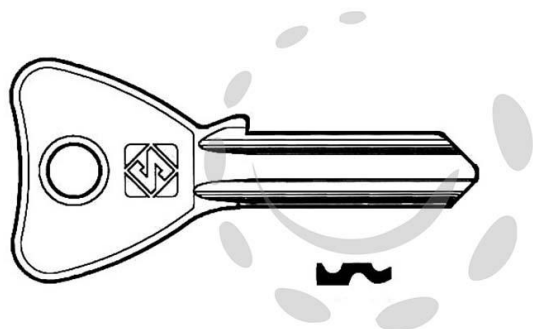

CHIAVI PER CILINDRI FIAM 5 SPINE PICCOLE FI065 - FI065
SX

Cod.

52351

DESCRIZIONE

in ottone nichelato, profilo dorsato