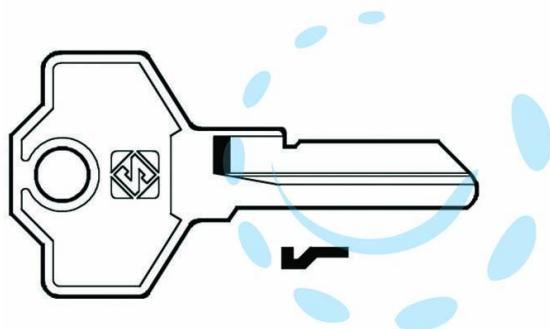

CHIAVI PER CILINDRI GIUSSANI 5 SPINE PICCOLE GS1 -
GS1 DX

Cod.

347761

DESCRIZIONE

in ottone nichelato, utilizzo principale: per quadri elettrici e cilindri per mobili