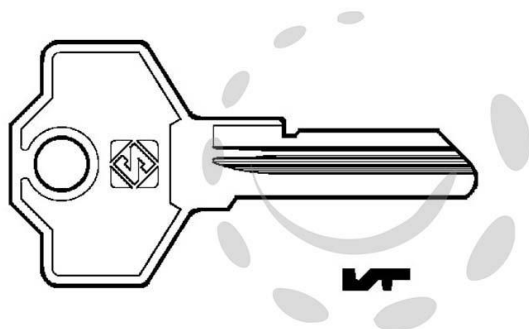

CHIAVI PER CILINDRI GIUSSANI 5 SPINE PICCOLE GS4 -
GS4 DX

Cod.

187954

DESCRIZIONE

in ottone nichelato, utilizzo principale: per quadri elettrici e cilindri per mobili