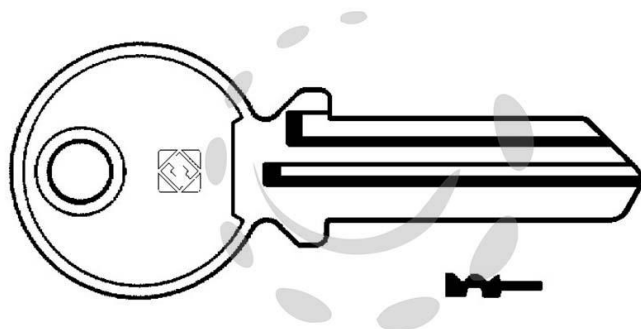

CHIAVI PER CILINDRI GLOBE 6 SPINE GRANDI GL13R -
GL13R SX

Cod.

188432

DESCRIZIONE

in ottone nichelato, utilizzo principale: per lucchetti