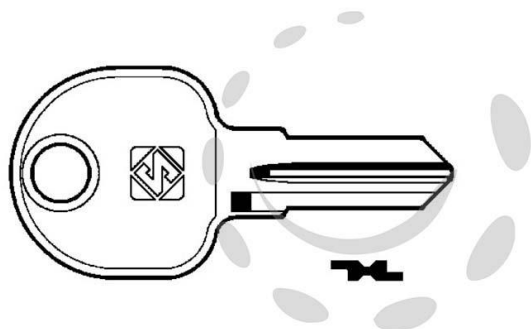

CHIAVI PER CILINDRI HAFELE 5 SPINE PICCOLE HF74R -
HF74R

Cod.

239684

DESCRIZIONE

in acciaio nichelato, adatta per serratura a leva della cassetta posta ns.cod.83652