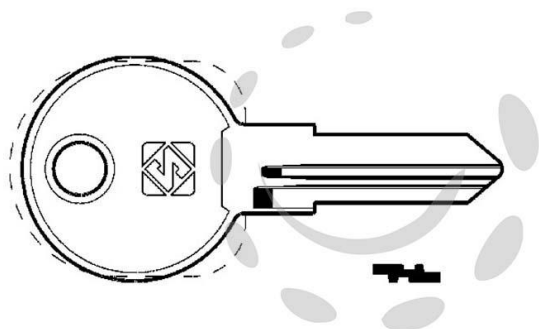

CHIAVI PER CILINDRI HAFELE 6 SPINE PICCOLE HF75R -
HF75R SX

Cod.

188449

DESCRIZIONE

in ottone nichelato