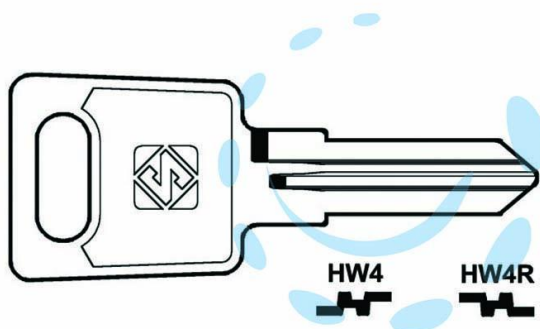

CHIAVI PER CILINDRI HUWIL 6 SPINE PICCOLE - HW4 DX

Cod.

368124

DESCRIZIONE

in acciaio nichelato