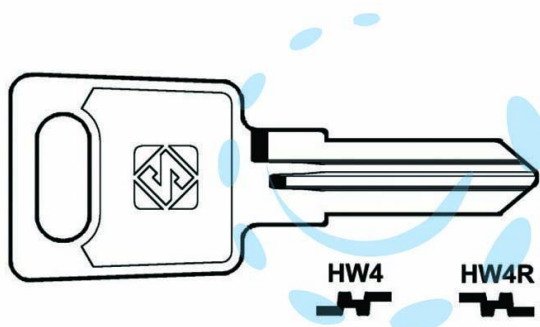

CHIAVI PER CILINDRI HUWIL 6 SPINE PICCOLE - HW4R
SX

Cod.

188463

DESCRIZIONE

in acciaio nichelato