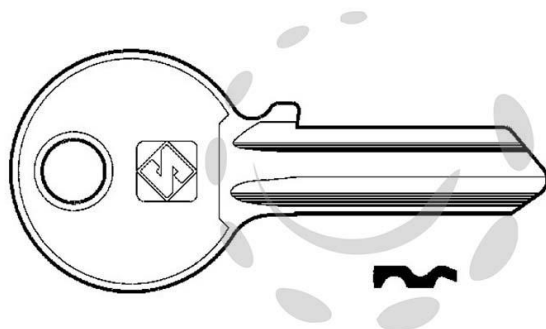

CHIAVI PER CILINDRI ISEO 4 SPINE GRANDI IE224 - IE224
DX

Cod.

52948

DESCRIZIONE

in ottone nichelato, profilo dorsato