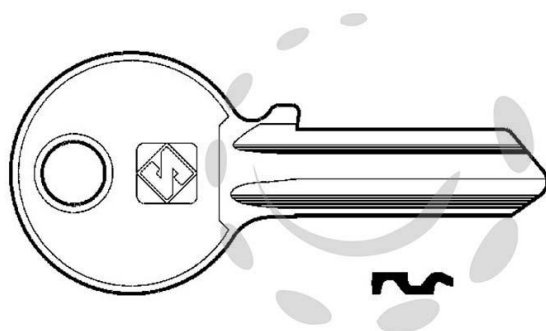

CHIAVI PER CILINDRI ISEO 4 SPINE GRANDI IE7 - IE7 DX

Cod.

187961

DESCRIZIONE

in ottone nichelato, profilo dorsato