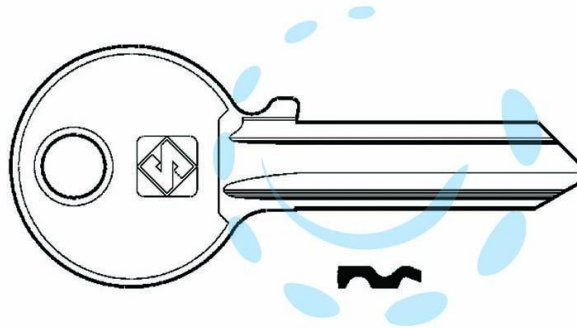

CHIAVI PER CILINDRI ISEO 5 SPINE GRANDI IE2 - IE2 DX

Cod.

52863

DESCRIZIONE

in ottone nichelato