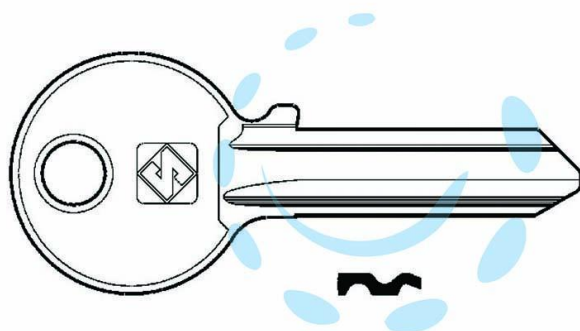

CHIAVI PER CILINDRI ISEO 5 SPINE GRANDI IE2 - IE2 DX

Cod.

52863

## DESCRIZIONE

in ottone nichelato