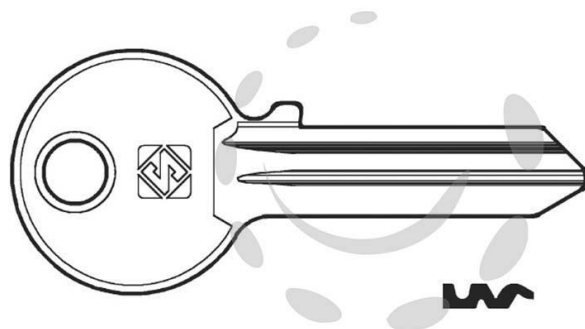

CHIAVI PER CILINDRI ISEO 5 SPINE GRANDI IE27R - IE27R
SX

Cod.

275934

DESCRIZIONE

in acciaio nichelato, profilo dorsato