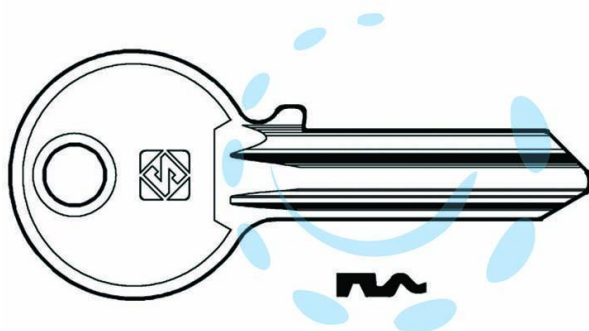

CHIAVI PER CILINDRI ISEO 5 SPINE GRANDI IE31 - IE31 DX

Cod.

347792

## DESCRIZIONE

in ottone nichelato, profilo dorsato