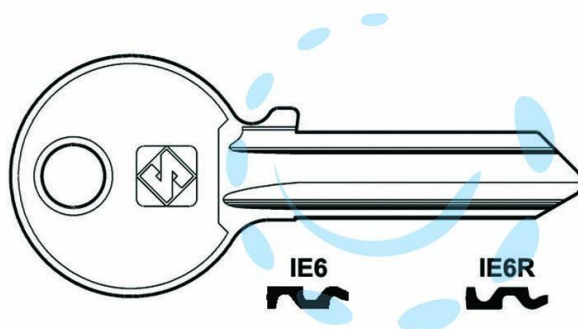

CHIAVI PER CILINDRI ISEO 5 SPINE GRANDI - IE6 DX

Cod.

66150

DESCRIZIONE

in ottone nichelato, profilo dorsato