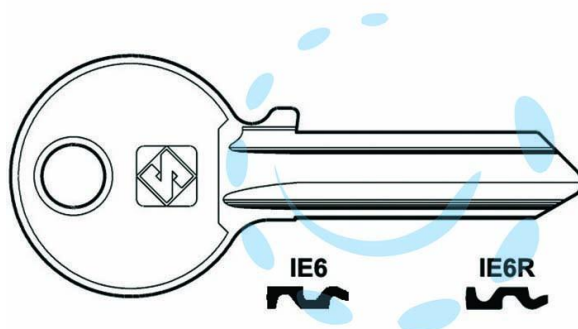

CHIAVI PER CILINDRI ISEO 5 SPINE GRANDI - IE6R SX

Cod.

347778

DESCRIZIONE

in ottone nichelato, profilo dorsato