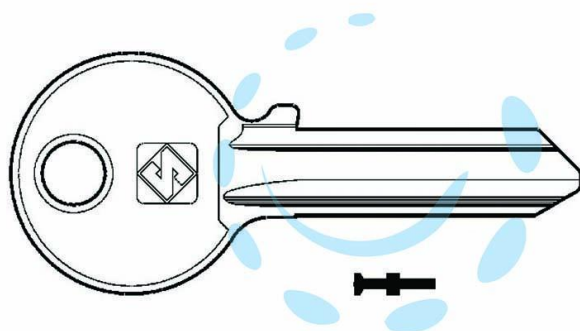

CHIAVI PER CILINDRI ISEO 5 SPINE GRANDI IE9 - IE9

Cod.

66198

DESCRIZIONE

in ottone nichelato, profilo dorsato