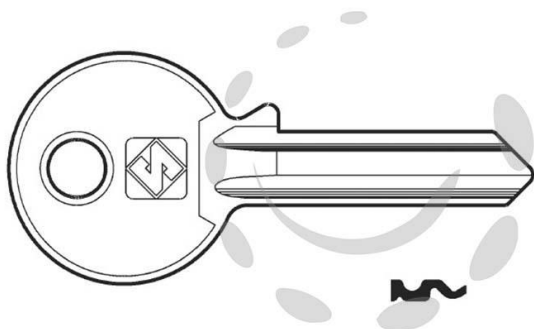

CHIAVI PER CILINDRI ISEO 5 SPINE PICCOLE IE28R -
IE28R SX

Cod.

275941

DESCRIZIONE

in ottone nichelato