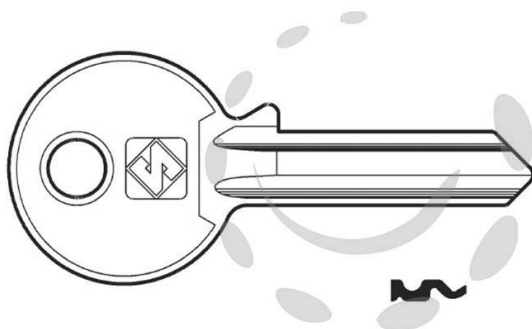

CHIAVI PER CILINDRI ISEO 5 SPINE PICCOLE IE28R -
IE28R SX

Cod.

275941

DESCRIZIONE

in ottone nichelato