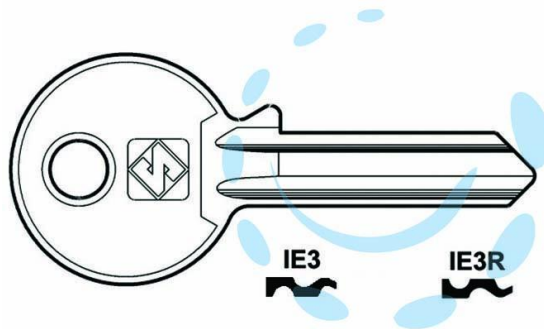

CHIAVI PER CILINDRI ISEO 5 SPINE PICCOLE - IE3 DX

Cod.

52887

DESCRIZIONE

in ottone nichelato