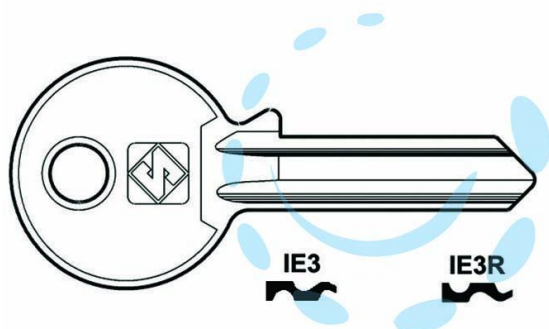

CHIAVI PER CILINDRI ISEO 5 SPINE PICCOLE - IE3 DX

Cod.

52887

DESCRIZIONE

in ottone nichelato