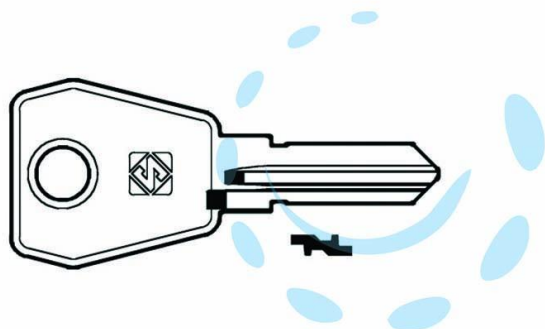

CHIAVI PER CILINDRI L&F 4 SPINE GRANDI LF61R - LF61R  
SX

Cod.

368308

## DESCRIZIONE

in acciaio nichelato, utilizzo principale: per cassette postali