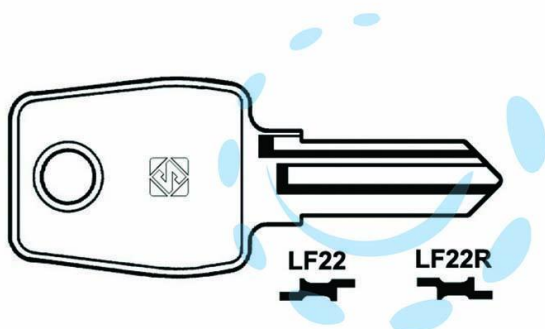

CHIAVI PER CILINDRI L&F 5 SPINE PICCOLE - LF22 DX

Cod.

368261

DESCRIZIONE

in ottone nichelato, utilizzo principale: per cilindri per mobili